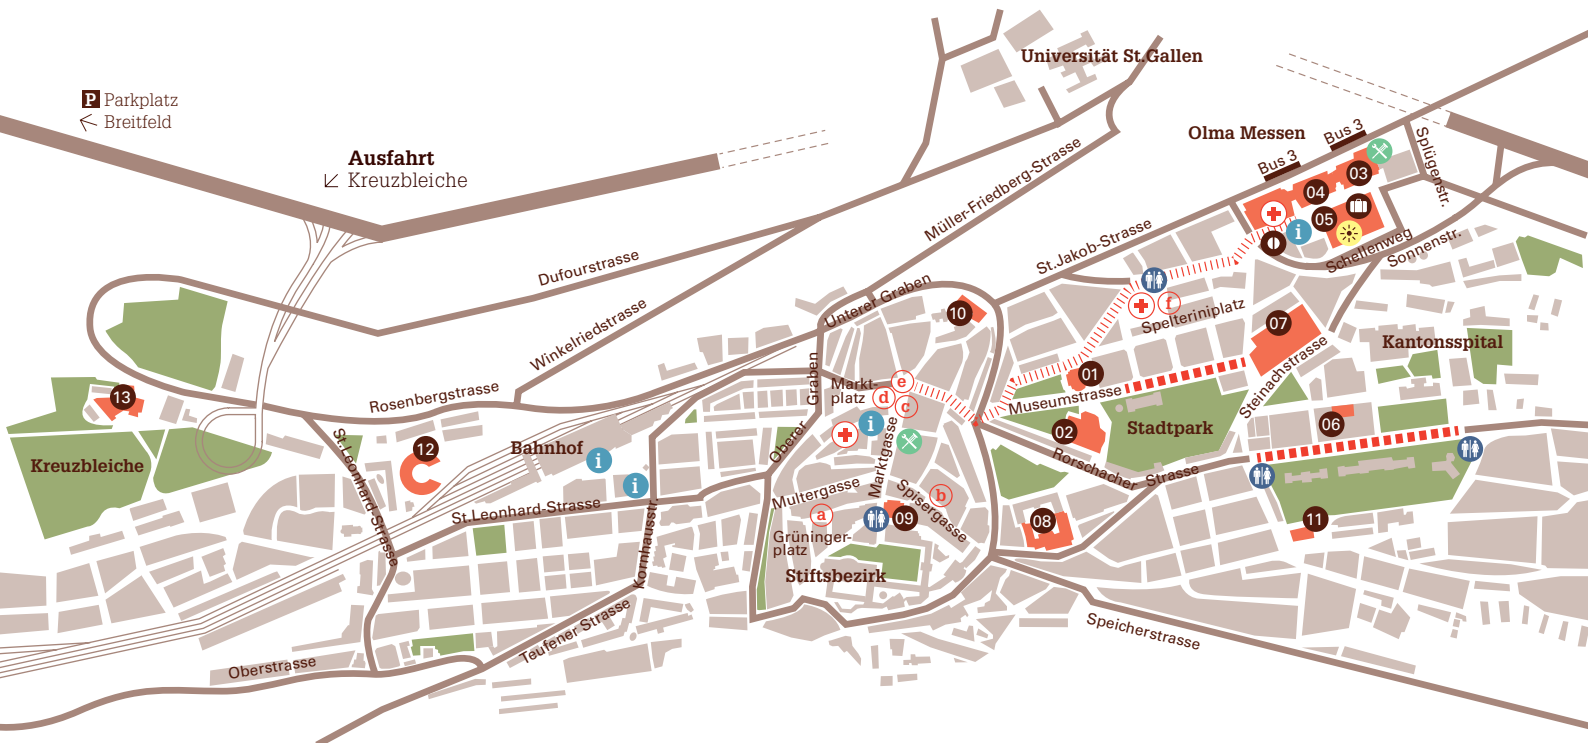

Lageplan

Wettspiellokale

- 01 Tonhalle
- 02 Theater St.Gallen
- 03 Olma Halle 2.1
- 04 Olma Halle 3.1
- 05 Olma Halle 9.1.2
- 06 Turnhalle Volksbad
- 07 Athletik Zentrum
- 08 Aula Kantonsschule Burggraben
- 09 Kirche St.Laurenzen
- 10 Kirchgemeindehaus St.Mangen
- 11 Kirche Linsebühl
- 12 Lokremise
- 13 Aula KBZ

Festgelände

- ||||| Festmeile
- Parademusikstrecken:
Rorschacher Strasse (Hans Heusser),
Museumstrasse (Paul Huber)

- i Infopoints / Merchandising
- ☀ Check-In: Olma Halle 9.0 (Schellenweg)
- Ⓜ Check-In Crew: Olma Halle 7.1
- 📦 Instrumentendepot: Olma Halle 9.0
- 🔧 Instrumenten-Reparaturservice
- ⊕ Sanitätsposten: Olma Halle 5,
Amtshaus, Spelteriniplatz
- ♿ WC-Anlagen
- 🚌 Zentrale Busstation (VBSG)

Bühnen

- a Grüningerplatz-Bühne
- b Spisergass-Bühne
- c Markt-gass-Bühne
- d Calatrava-Bühne
- e Waaghaus-Bühne
- f Spelterini-Bühne / Festzelt

Hauptsponsoren